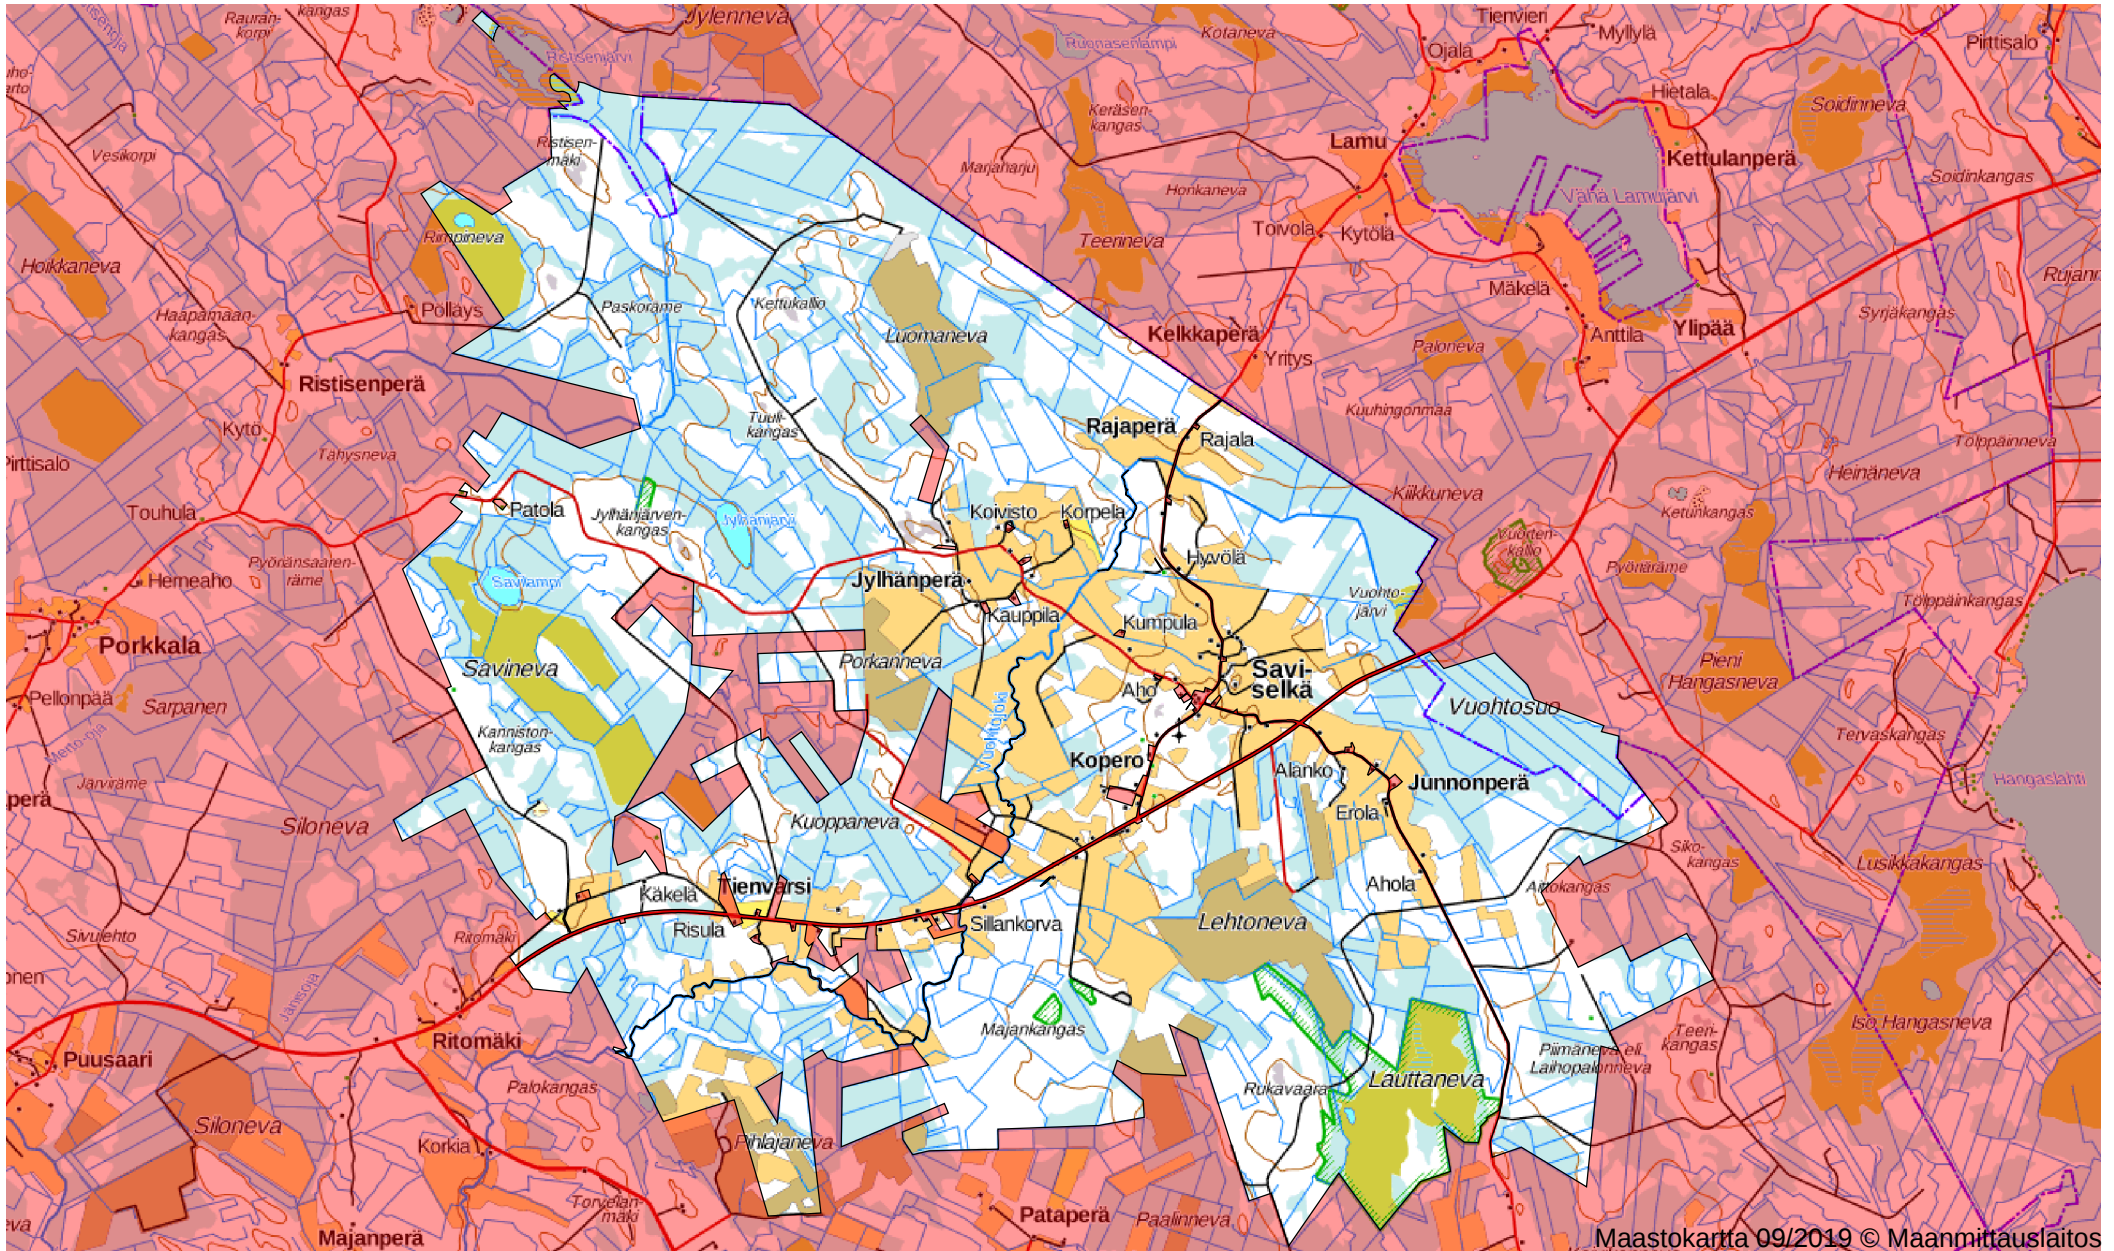

Oma riista

Saviselän Erämiehet ry. - PNB9FXKYQA

Saviselän Erämiehet ry - tallennettu 1.9.2019 16:42

Maa 8641 ha, vesi 29 ha, yhteensä 8670 ha

Valtionmaa-alue 930 ha, yksityismaa-alue 7711 ha

Maastokartta 09/2019 © Maanmittauslaitos

0km 2.5km 5km 7.5km 10km