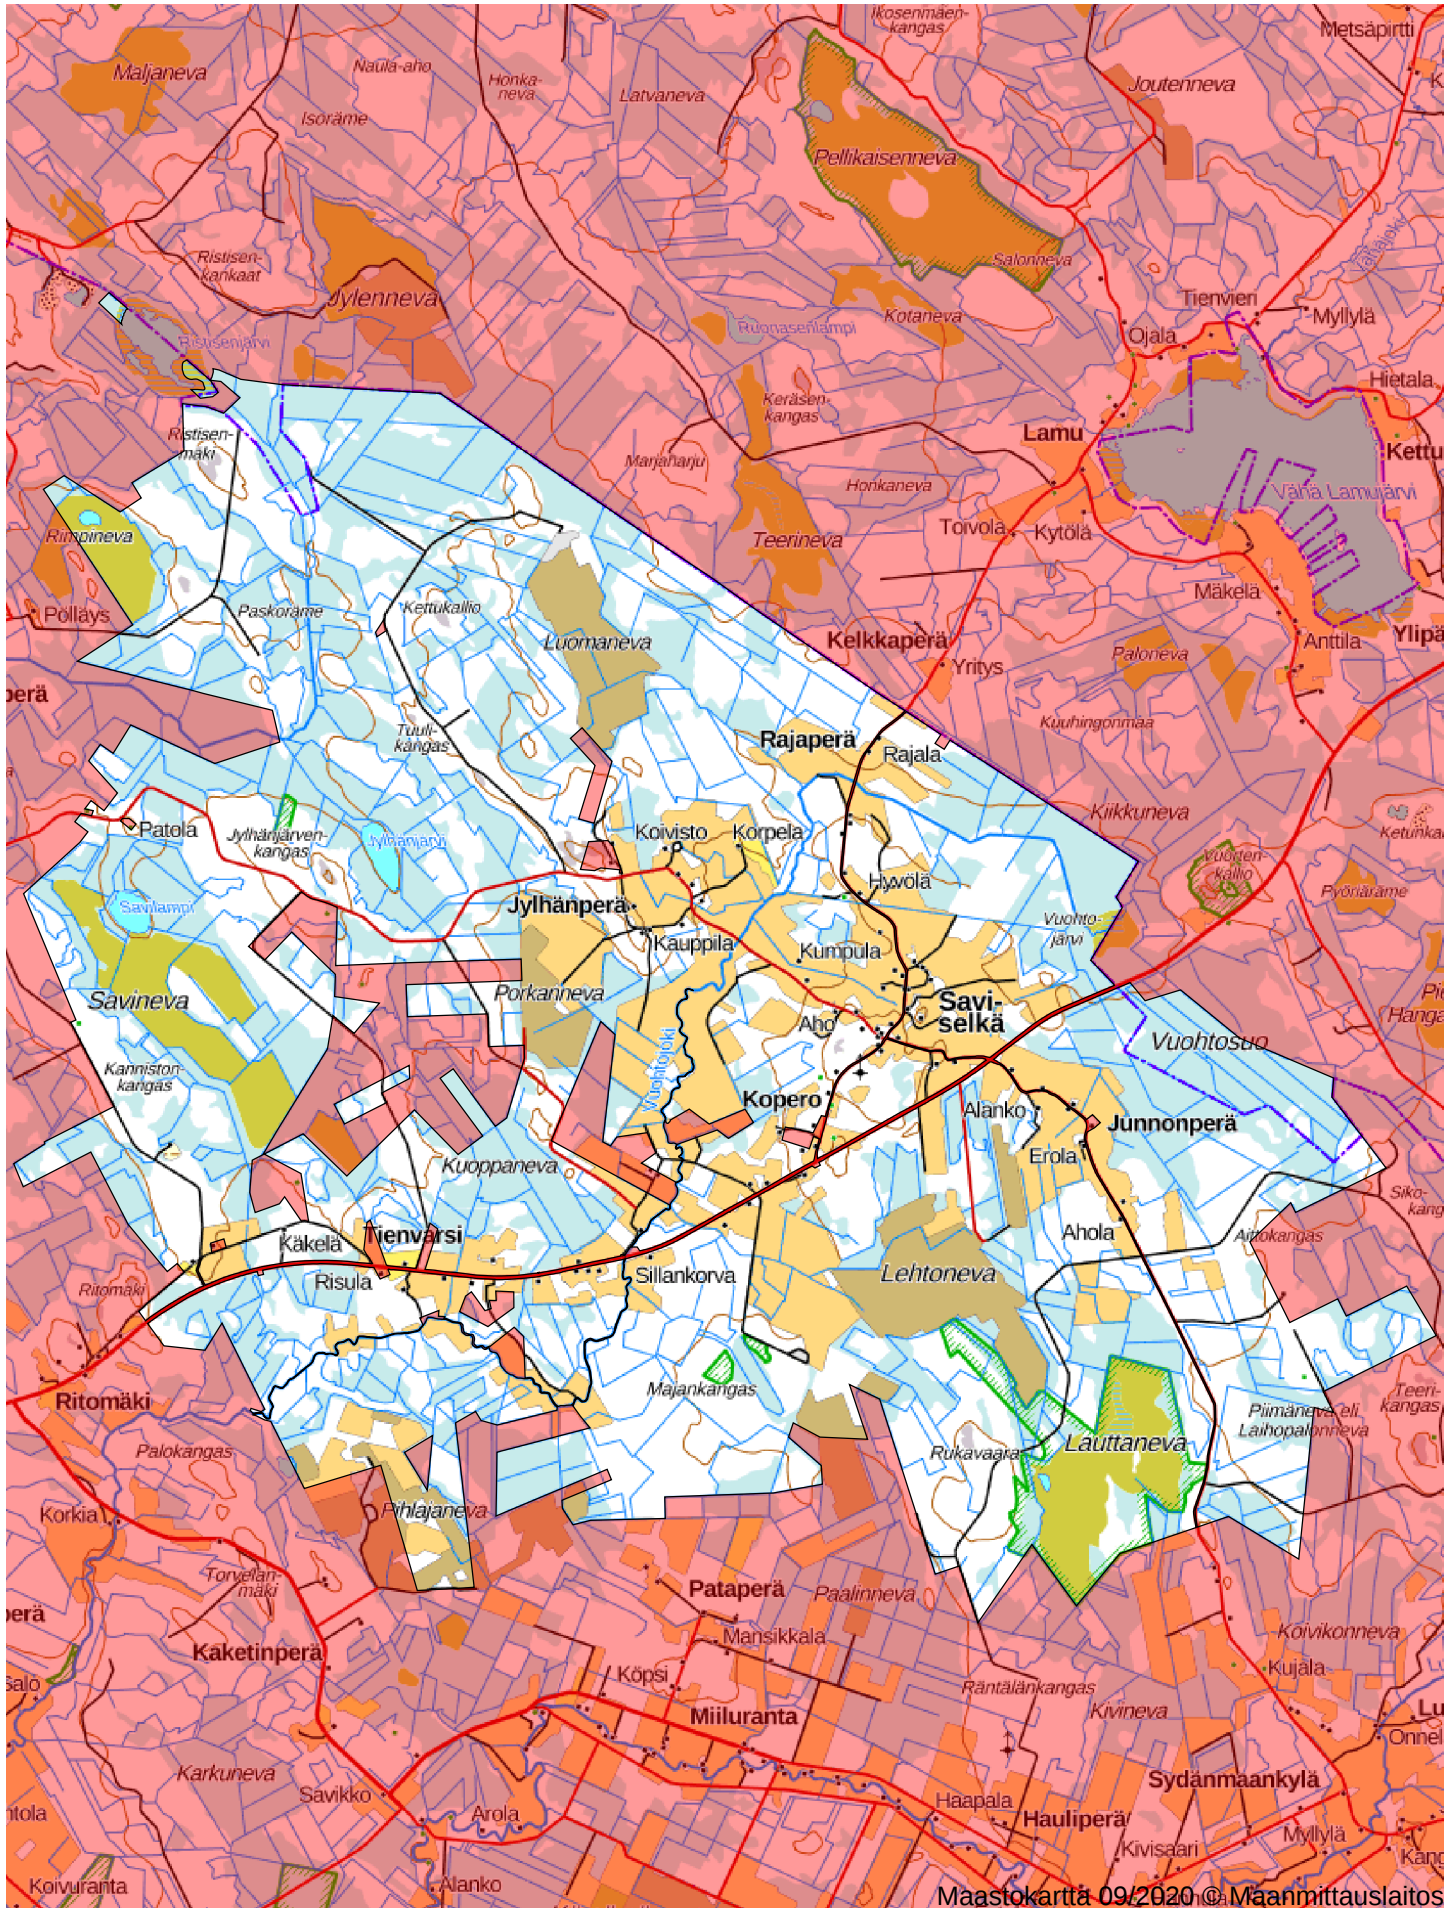

Oma riista

Saviselän Erämiehet ry. - AYWQEUXL62

Saviselän Erämiehet ry - tallennettu 6.9.2020 20:00

Maa 8630 ha, vesi 30 ha, yhteensä 8660 ha

Valtionmaa-alue 866 ha, yksityismaa-alue 7765 ha

Maastokartta 09/2020 © Maanmittauslaitos

0km 2.5km 5km 7.5km 10km