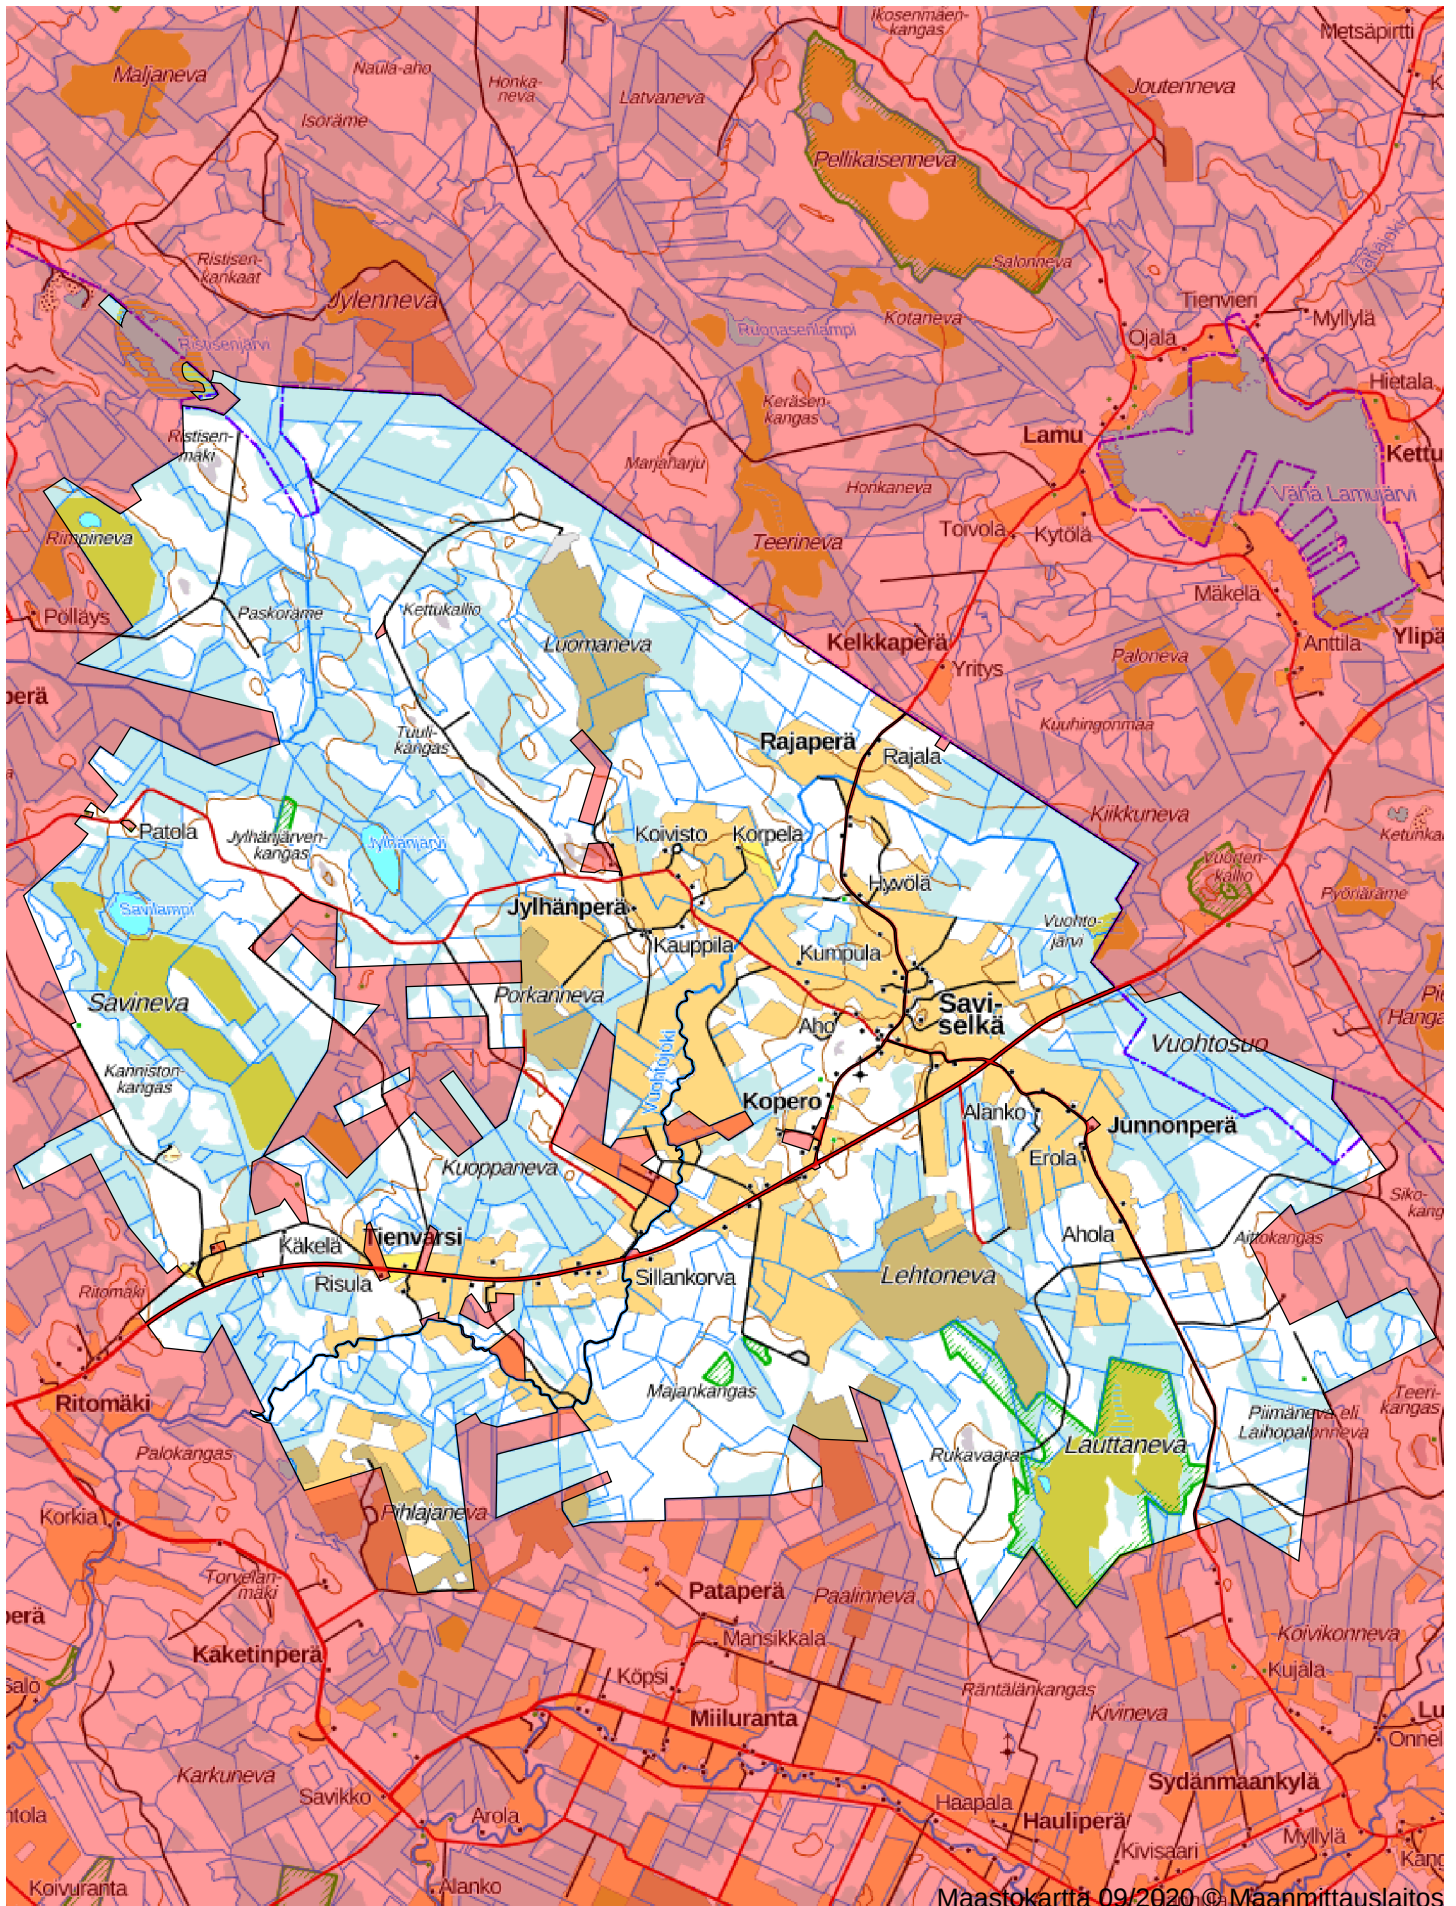

Oma riista

Saviselän Erämiehet ry. - AYWQEUXL62

Saviselän Erämiehet ry - tallennettu 20.9.2020 15:15

Maa 8637 ha, vesi 30 ha, yhteensä 8666 ha

Valtionmaa-alue 866 ha, yksityismaa-alue 7771 ha

Maastokartta 09/2020 © Maanmittauslaitos

0km 2.5km 5km 7.5km 10km