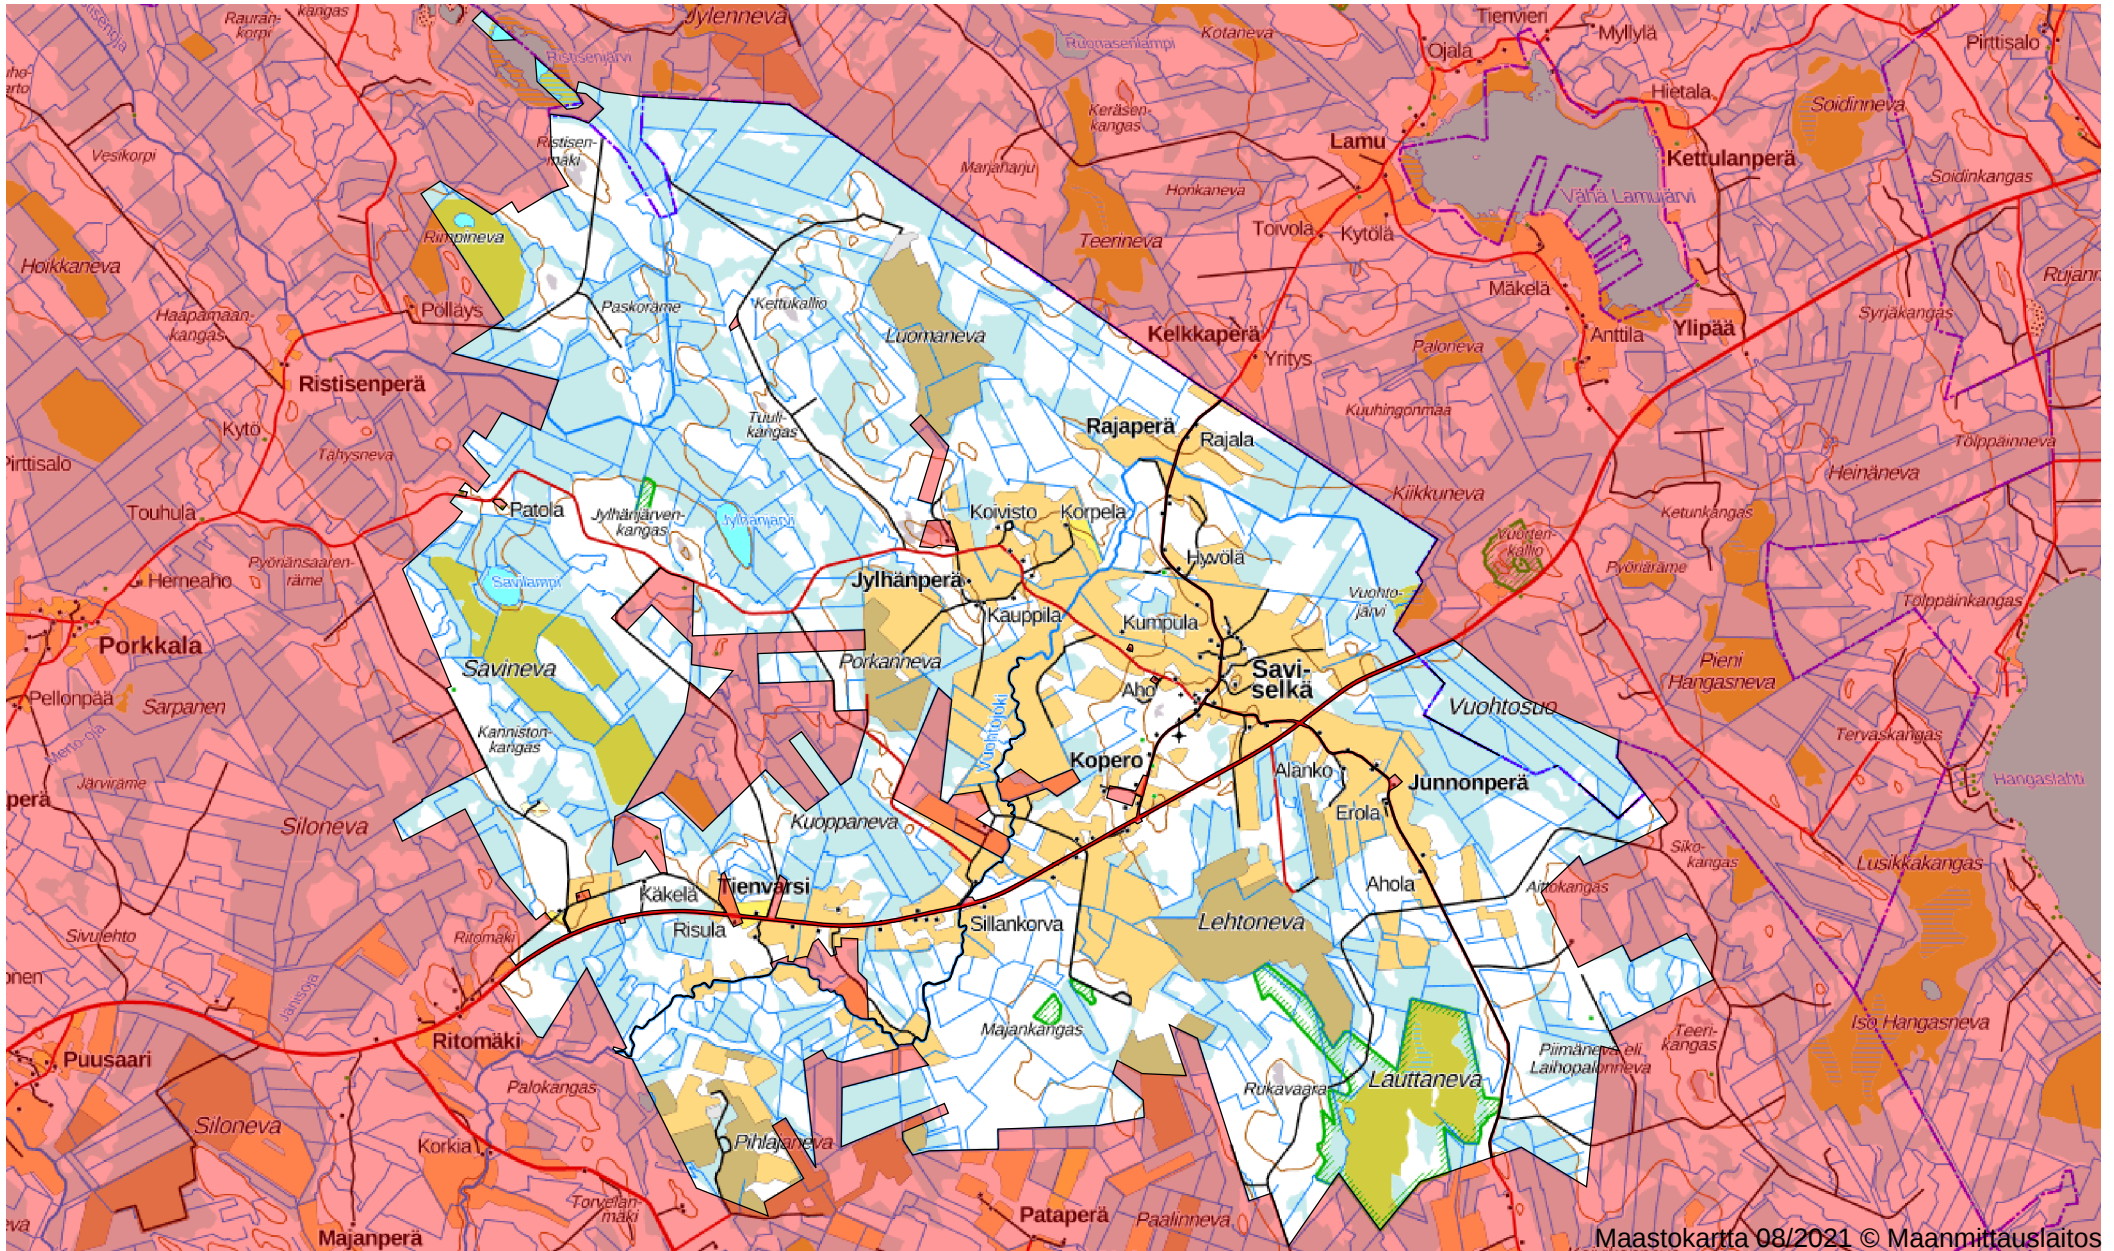

Oma riista

# Saviselän Erämiehet ry. - 54A4BVB95R

Saviselän Erämiehet ry - tallennettu 1.8.2021 15:45

Maa 8713 ha, vesi 33 ha, yhteensä 8746 ha

Valtionmaa-alue 969 ha, yksityismaa-alue 7744 ha

Maastokartta 08/2021 © Maanmittauslaitos

0km 2.5km 5km 7.5km 10km